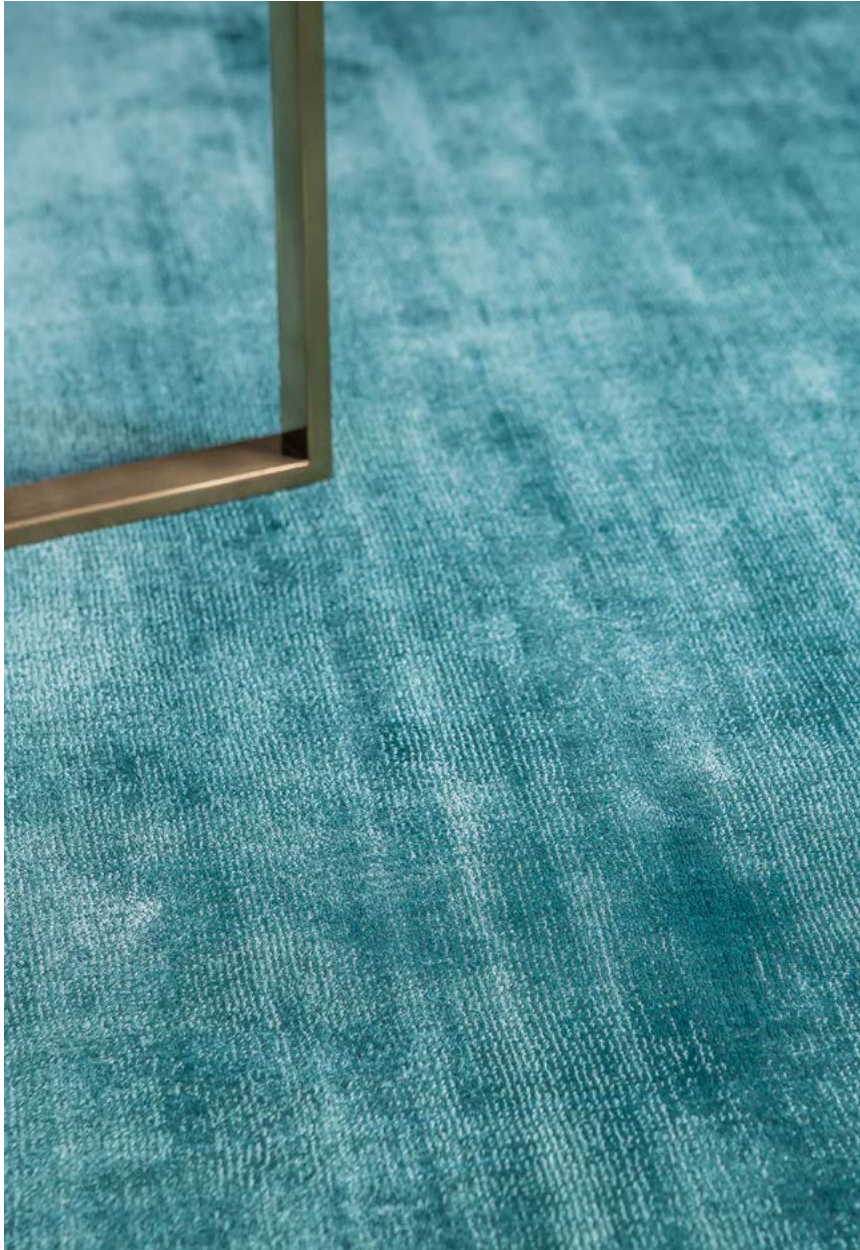

NOBILIS

P A R I S

Tapis - Rugs

col. canard 67

col. taupe 10

col. gris foncé 21

col. gris clair 24

col. miel or 35

col. brique 53

TAPIS PATINE

réf : TAP1196-10 (170 x 240 cm)
réf : TAP1196-21 (170 x 240 cm)
réf : TAP1196-24 (170 x 240 cm)
réf : TAP1196-35 (170 x 240 cm)
réf : TAP1196-53 (170 x 240 cm)
réf : TAP1196-67 (170 x 240 cm)

réf : TAP1197-10 (200 x 300 cm)
réf : TAP1197-21 (200 x 300 cm)
réf : TAP1197-24 (200 x 300 cm)

TAPIS PATINES

référence <i>reference</i>	TAP1196	TAP1197
modèle <i>model</i>	Patine	Patine
dimensions (cm) <i>sizes</i>	170 x 240 cm	200 x 300 cm
qualité <i>quality</i>	tissé main <i>hand woven</i>	tissé main <i>hand woven</i>
composition <i>composition</i>	80% banana silk 20% jute	80% banana silk 20% jute
origine <i>origin</i>	Inde <i>India</i>	Inde <i>India</i>
poids total <i>total weight</i>	3750g/m ²	3750g/m ²
épaisseur totale <i>total thickness</i>	15 mm	15 mm
personnalisable <i>customisable</i>	oui dimensions <i>yes sizes</i>	oui dimensions <i>yes sizes</i>