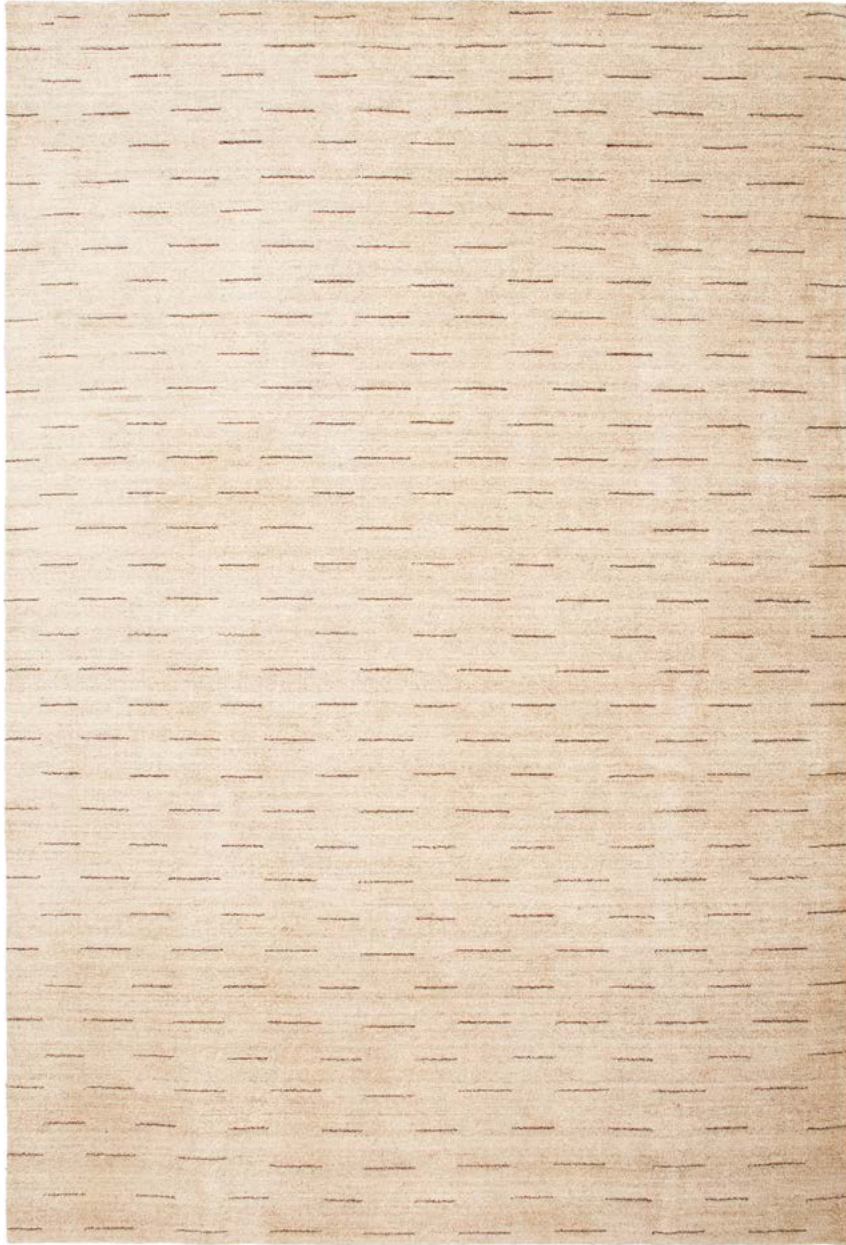

NOBILIS

P A R I S

Tapis - Rugs

col. multi brun 91

TAPIS MAKALU

TAP1203-91 (200 x 300 cm)

TAPIS MAKALU

référence <i>reference</i>	TAP1203
modèle <i>model</i>	MAKALU
dimensions (cm) <i>sizes</i>	200 x 300 cm
qualité <i>quality</i>	tissé main <i>hand woven</i>
composition <i>composition</i>	50% laine / 50% aloé
origine <i>origin</i>	Népal <i>Nepal</i>
poids total <i>total weight</i>	3800g / m ²
épaisseur totale <i>total thickness</i>	10 mm
personnalisable <i>customisable</i>	oui dimensions <i>yes sizes</i>