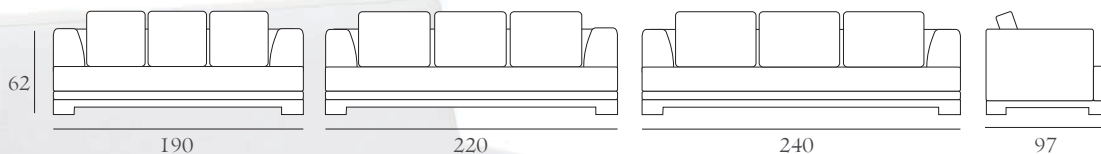

CANAPÉ CALIFORNIA

référence reference	CLF20	CLF25	CLF30
modèle model	canapé 2 places	canapé 2,5 places	canapé 3 places
dimensions (cm) sizes	L 190 x P 97 x H 62 cm hauteur de l'assise / seat height : 46 cm	L 220 x P 97 x H 62 cm hauteur de l'assise / seat height : 46 cm	L 240 x P 97 x H 62 cm hauteur de l'assise / seat height : 46 cm
métrage total tissu uni total meterage plain fabric	10,10m	10,10m	11,00m
métrage total tissu avec raccord entre 11 et 64 cm total meterage for fabric with pattern between 11 and 64cm	10,10m + 6%	10,10m + 6%	11,00m + 6%
métrage total tissu avec raccord supérieur à 64 cm total meterage for fabric with pattern over 64cm	10,10m + 8%	10,10m + 8%	11,00m + 8%

métrage tissu détaillé - detailed fabric meterage

structure frame	4,80m	4,80m	5,00m
assise seat	2,40m	2,40m	2,60m
coussins dossier cushion back	2,40m	2,40m	3,30m

option canapé convertible fold-down sofa option	non-no

composition coussins - cushions composition

assise seat	PW : mousse polyuréthane 30 KG/m³+ mousse waterlily PW : polyurethane foam 30 KG/m³+ waterlily foam
dossier back	PI : mousse polyuréthane 25 KG/m³ PI : polyurethane foam 25 KG/m³