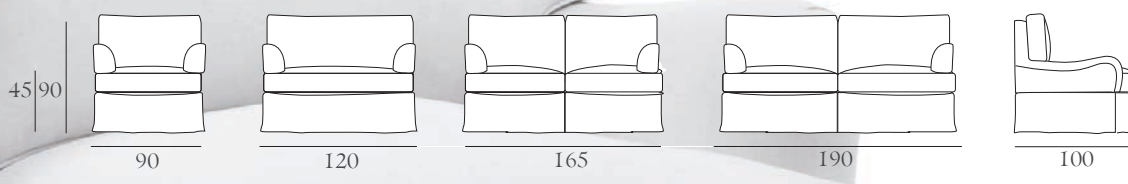

CANAPÉ BELLECHASSE

référence reference	BEL20	BEL21
modèle model	canapé 2 places	canapé 2 places 1/2
dimensions (cm) sizes	L 165 x P 100 x H 90 cm hauteur de l'assise / seat height : 45 cm	L 190 x P 100 x H 90 cm hauteur de l'assise / seat height : 45 cm
métrage total tissu uni total meterage plain fabric	17,00m	17,00m
métrage total tissu avec raccord entre II et 64 cm total meterage for fabric with pattern between II and 64 cm	17,00m + 6%	17,00m + 6%
métrage total tissu avec raccord supérieur à 64 cm total meterage for fabric with pattern over 64cm	17,00m + 8%	17,00m + 8%

métrage tissu détaillé - detailed fabric meterage

structure frame	7,90m	8,40m
coussins assise cushions seat	3,90m	4,10m
coussins dossier cushion back	3,00m	3,20m

métrage passepoil détaillé (en mètre linéaire de tissu) - detailed piping meterage (in fabric linear meter)

structure frame	0,40m	0,40m
coussins assise cushions seat	0,40m	0,50m
coussins dossier cushion back	0,40m	0,40m

option canapé convertible fold-down sofa option	non-no	non-no

composition coussins - cushions composition

assise seat	P : mousse polyuréthane 30 KG/m³ + plumes P : polyurethane foam 30 KG/m³ + feathers	P : mousse polyuréthane 30 KG/m³ + plumes P : polyurethane foam 30 KG/m³ + feathers
dossier back	R : 70% fibres creuses + 30% plumes R : 70% hollow fibers + 30% feathers	R : 70% fibres creuses + 30% plumes R : 70% hollow fibers + 30% feathers

pour les tissus avec un raccord horizontal et vertical, prendre en compte le raccord en hauteur
for fabrics with horizontal and vertical patterns, please consider pattern in height.